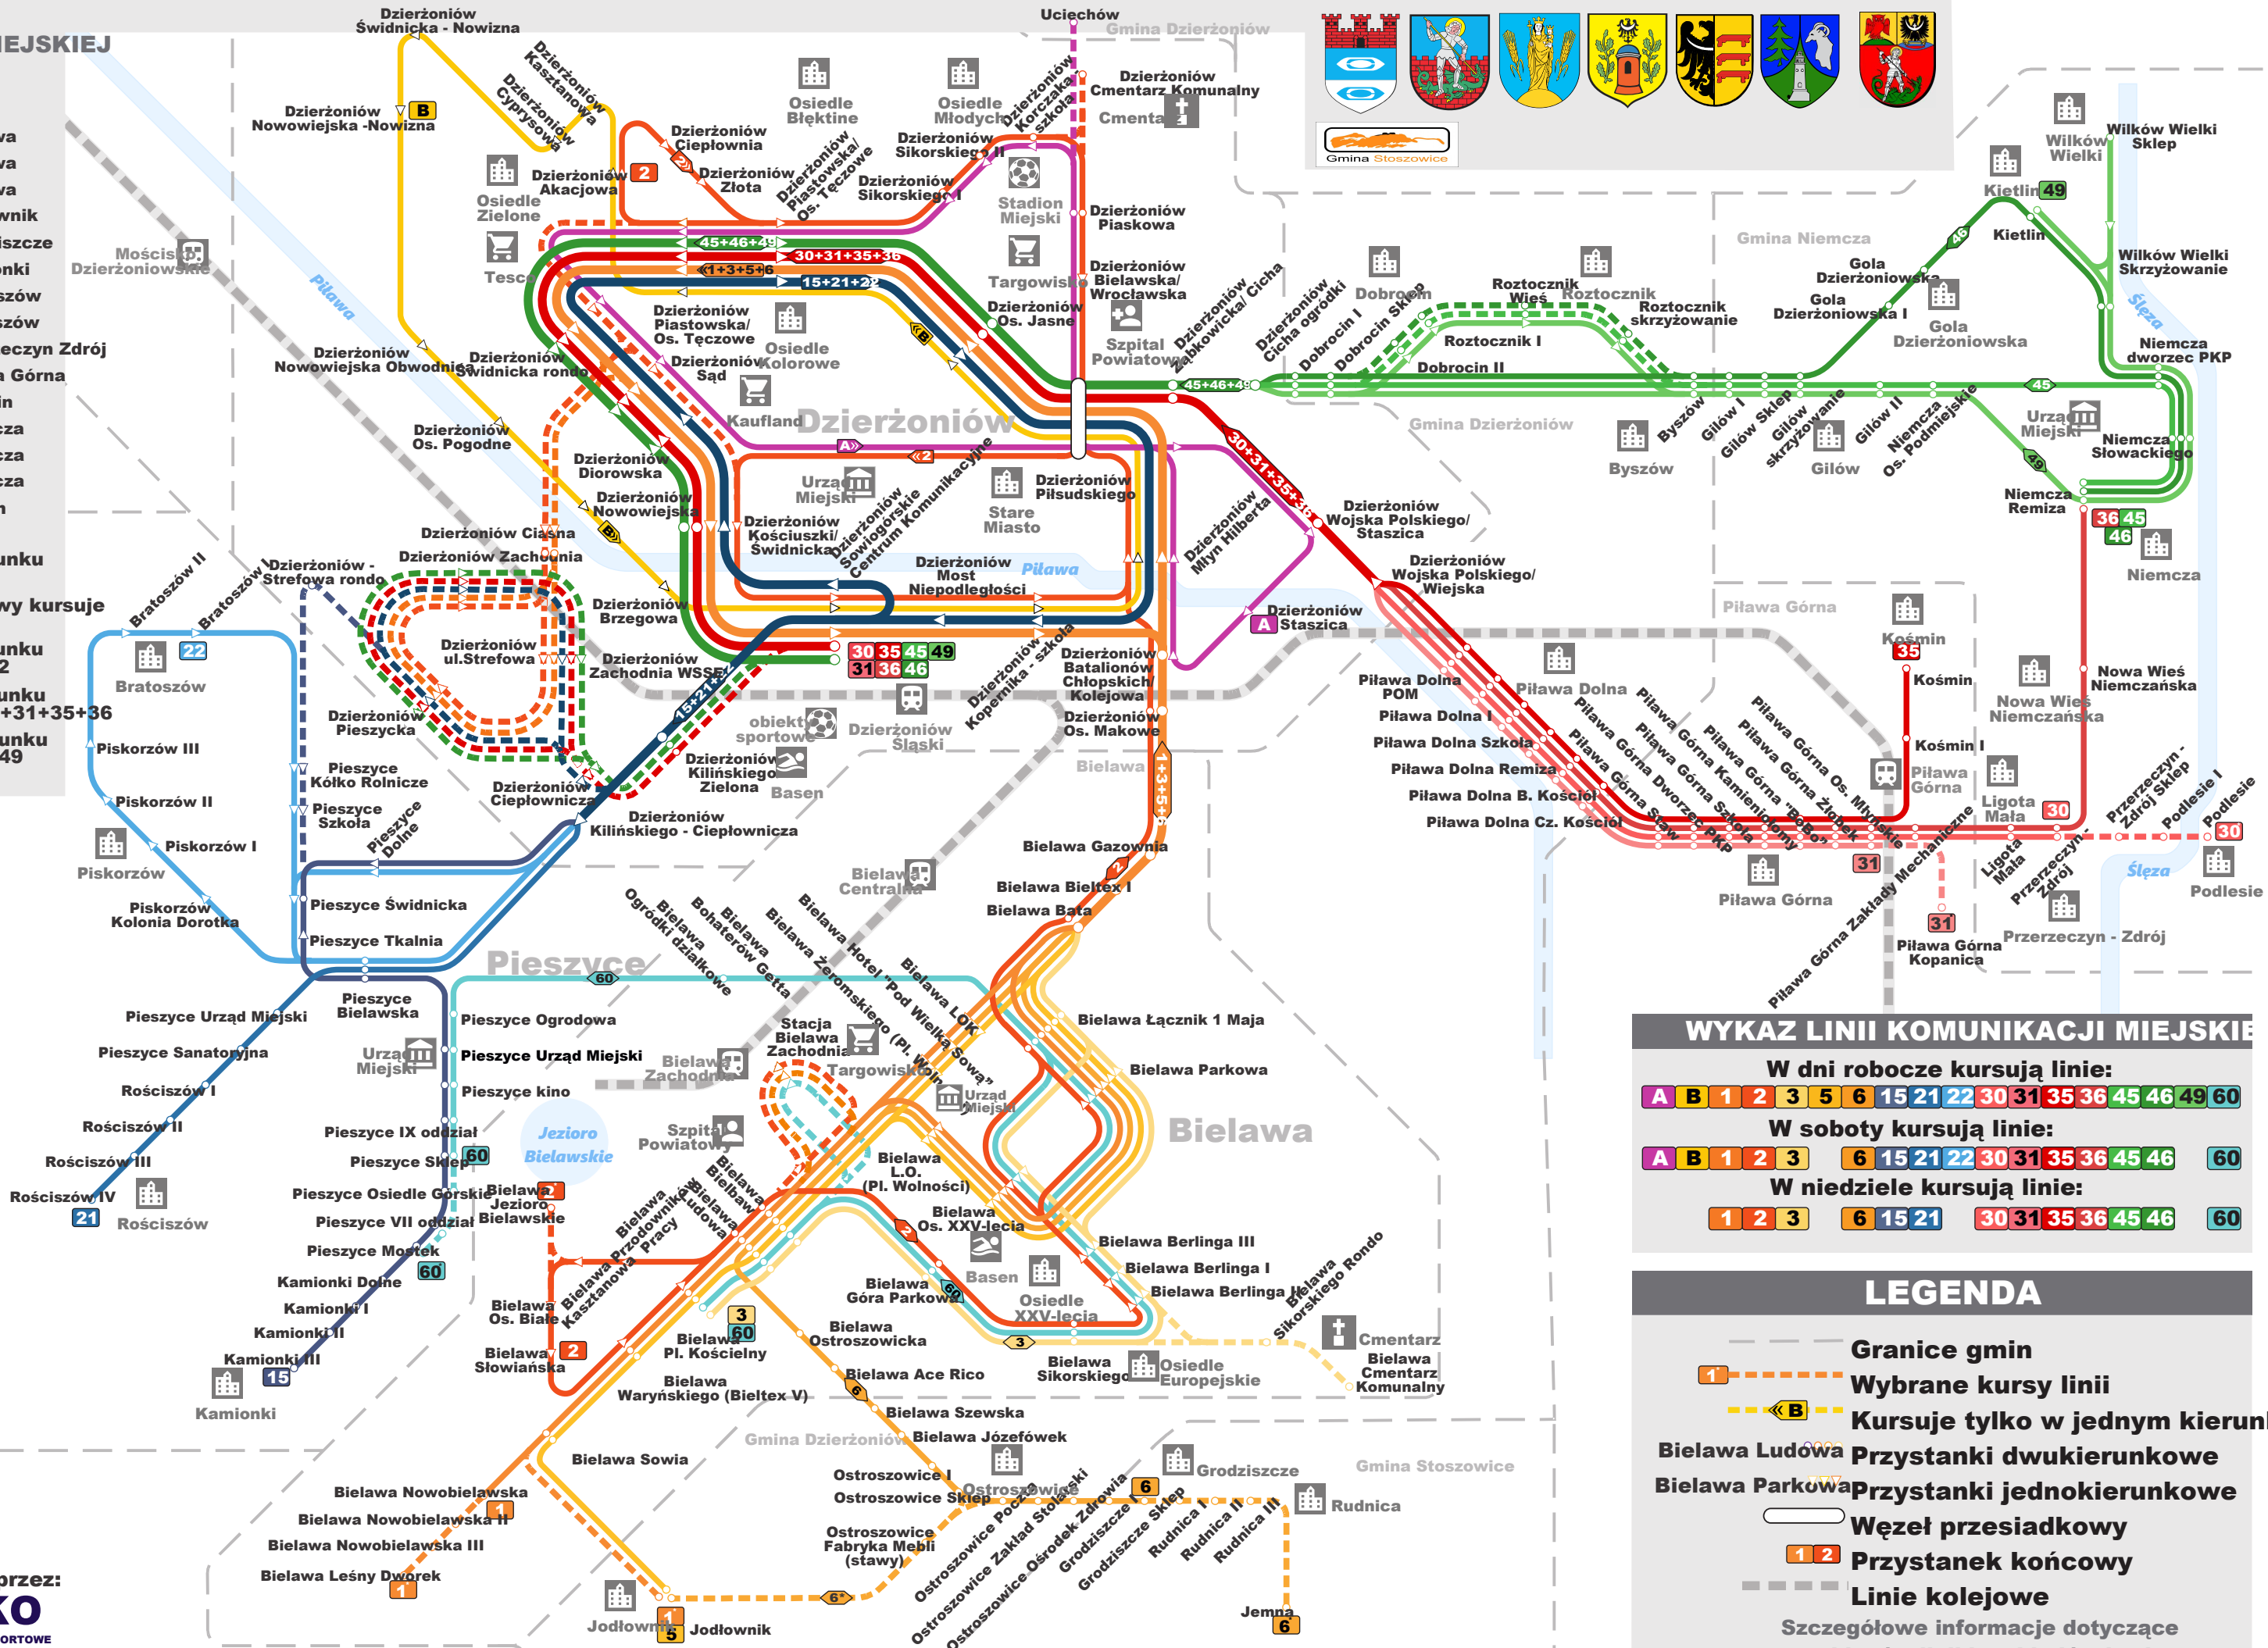

# SCHEMAT LINII ZPG „SOWIOGÓRSKIE AUTOBUSY”

## LINIE KOMUNIKACJI MIEJSKIEJ

- A** Dzierżonów
- B** Dzierżonów
- 1** Dzierżonów - Bielawa
- 2** Dzierżonów - Bielawa
- 3** Dzierżonów - Bielawa
- 5** Dzierżonów - Jodłownik
- 6** Dzierżonów - Grodziszczce
- 15** Dzierżonów - Kamionki
- 21** Dzierżonów - Rościszów
- 22** Dzierżonów - Bratoszów
- 30** Dzierżonów - Przerzeczyn Zdrój
- 31** Dzierżonów - Piława Górna
- 35** Dzierżonów - Kośmin
- 36** Dzierżonów - Niemcza
- 45** Dzierżonów - Niemcza
- 46** Dzierżonów - Niemcza
- 49** Dzierżonów - Kietlin
- 60** Pieszycy - Bielawa
- Grupa linii w kierunku Bielawy: 1+3+5+6
- W kierunku Bielawy kursuje także linia 2
- Grupa linii w kierunku Pieszyc: 15+21+22
- Grupa linii w kierunku Piławy Górnej: 30+31+35+36
- Grupa linii w kierunku Niemczy: 45+46+49

### WYKAZ LINII KOMUNIKACJI MIEJSKIEJ

**W dni robocze kursują linie:**  
**A B 1 2 3 5 6 15 21 22 30 31 35 36 45 46 49 60**

**W soboty kursują linie:**  
**A B 1 2 3 6 15 21 22 30 31 35 36 45 46 60**

**W niedziele kursują linie:**  
**1 2 3 6 15 21 30 31 35 36 45 46 60**

### LEGENDA

- Granice gmin
- Wybrane kursy linii
- Kursuje tylko w jednym kierunku
- Przystanki dwukierunkowe
- Przystanki jednokierunkowe
- Węzeł przesiadkowy
- Przystanek końcowy
- Linie kolejowe

Szczegółowe informacje dotyczące przebiegów linii i rozkładów jazdy:  
[www.zpgsa.bielawa.pl](http://www.zpgsa.bielawa.pl)