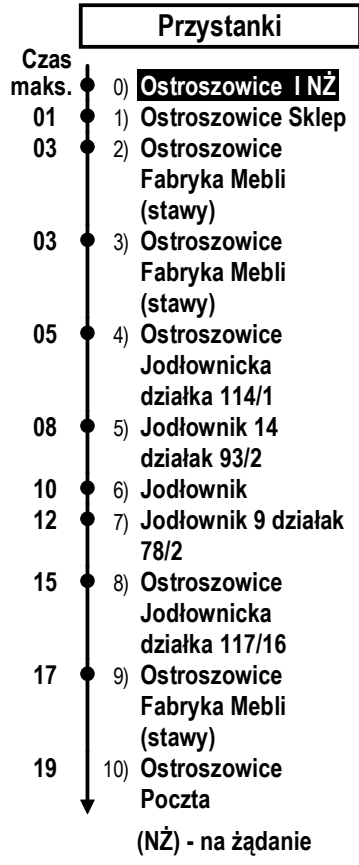

Rozkład jazdy ważny od 01.09.2024

8

KIERUNEK:
Ostroszowice Poczta

PRZYSTANEK:
Ostroszowice I NŻ

223

Dni robocze	
7.31S	
W pozostałe dni nie kursuje.	

S - kursuje tylko w dni nauki szkolnej
Operator: Kłosok Sp z o.o. S.k Tel. 570 323 199
Organizator: ZPGSA, ul. Piastowska 19a, Tel: 74 832 87 78